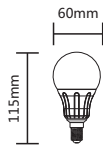

5pcs/shrink bag

PCS/CTN 50

V	230V/50Hz	On/Cycles Off	≥ 12,500
	25000H	Chip Model	2835
Ra	≥ 80	Hg	0%
IP	20		optimal Ta=-10°~40°

Size

A60 E14 6-9W

A60 E27 6-7W

A60 E27 8-12W

product code	Model	K	W =		LM	mA	Chip QTY	EEI		PF	kWh/1000h	Certification	
175474	A5 A60B E14 6W	6400K	6	45	E14	450	50	10	A+	280	>0.5	6	CE, ROHS
175481	A5 A60B E14 6W	3000K	6	45	E14	450	50	10	A+	280	>0.5	6	CE, ROHS
175498	A5 A60B E14 7W	6400K	7	55	E14	560	50	12	A+	280	>0.5	7	CE, ROHS
175504	A5 A60B E14 7W	3000K	7	50	E14	490	50	12	A+	280	>0.5	7	CE, ROHS
175511	A5 A60B E14 8W	6400K	8	65	E14	640	70	8	A+	280	>0.5	8	CE, ROHS
175528	A5 A60B E14 8W	3000K	8	65	E14	640	70	8	A+	280	>0.5	8	CE, ROHS
175535	A5 A60B E14 9W	6400K	9	70	E14	720	80	9	A+	280	>0.5	9	CE, ROHS
175542	A5 A60B E14 9W	3000K	9	70	E14	720	80	9	A+	280	>0.5	9	CE, ROHS
175696	A5 A60B E27 6W	6400K	6	45	E27	450	50	10	A+	280	>0.5	6	CE, GS, ROHS
175702	A5 A60B E27 6W	3000K	6	45	E27	450	50	10	A+	280	>0.5	6	CE, GS, ROHS
175719	A5 A60B E27 7W	6400K	7	55	E27	560	50	12	A+	280	>0.5	7	CE, GS, ROHS
175726	A5 A60B E27 7W	3000K	7	50	E27	490	50	12	A+	280	>0.5	7	CE, GS, ROHS
175733	A5 A60B E27 8W	6400K	8	65	E27	640	70	8	A+	280	>0.5	8	CE, GS, ROHS
175740	A5 A60B E27 8W	3000K	8	65	E27	640	70	8	A+	280	>0.5	8	CE, GS, ROHS
175757	A5 A60B E27 9W	6400K	9	70	E27	720	80	9	A+	280	>0.5	9	CE, GS, ROHS
175764	A5 A60B E27 9W	3000K	9	70	E27	720	80	9	A+	280	>0.5	9	CE, GS, ROHS
177829	A5 A60B E27 10W	6400K	10	85	E27	850	100	10	A+	280	>0.5	10	CE, GS, ROHS
177812	A5 A60B E27 10W	3000K	10	80	E27	800	100	10	A+	280	>0.5	10	CE, GS, ROHS
177843	A5 A60B E27 11W	6400K	11	95	E27	957	90	11	A+	280	>0.5	11	CE, GS, ROHS
177836	A5 A60B E27 11W	3000K	11	95	E27	935	90	11	A+	280	>0.5	11	CE, GS, ROHS
177867	A5 A60B E27 12W	6400K	12	100	E27	1020	90	12	A+	280	>0.5	12	CE, GS, ROHS
177850	A5 A60B E27 12W	3000K	12	100	E27	984	90	12	A+	280	>0.5	12	CE, GS, ROHS