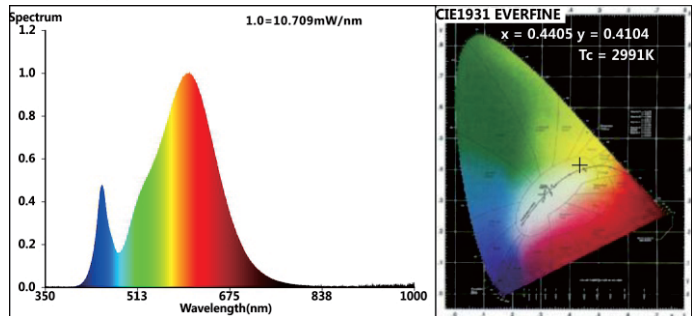

SPECTRUM >>>

A5 A60B E14/E27 6W 6400K

A5 A60B E14/E27 6W 3000K

A5 A60B E14/E27 7W 6400K

A5 A60B E14/E27 7W 3000K

A5 A60B E14/E27 8W 6400K

A5 A60B E14/E27 8W 3000K

A5 A60B E14/E27 9W 6400K