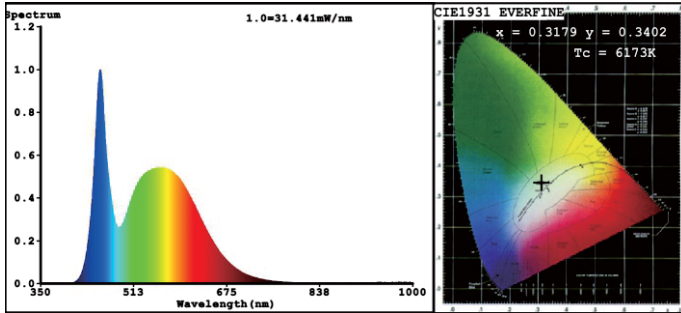

LED LAMP

A5 SERIES

BULB A60B

www.aigostar.com

SPECTRUM >>>

A5 A60B E27 11W 6400K

A5 A60B E27 11W 3000K

A5 A60B E27 12W 6400K