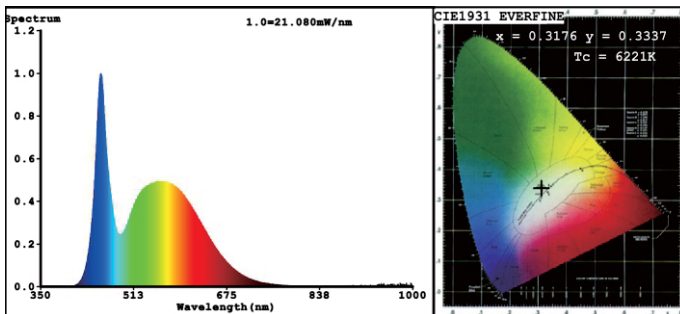

SPECTRUM >>>

A5 A60B E14/E27 6W 6400K

A5 A60B E14/E27 6W 3000K

A5 A60B E14/E27 7W 6400K

A5 A60B E14/E27 7W 3000K

A5 A60B E14/E27 8W 6400K

A5 A60B E14/E27 8W 3000K

A5 A60B E14/E27 9W 6400K