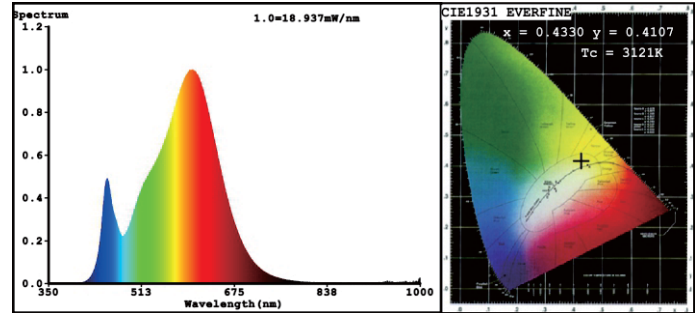

LED LAMP

A5 SERIES

BULB A60B

www.aigostar.com

SPECTRUM >>>

A5 A60B E27 11W 6400K

A5 A60B E27 11W 3000K

A5 A60B E27 12W 6400K