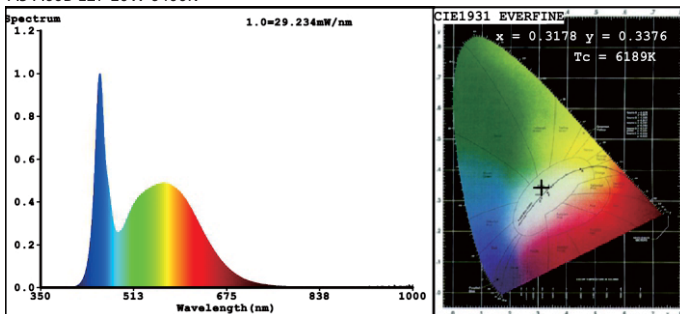

A5 A60B E27 10W 6400K