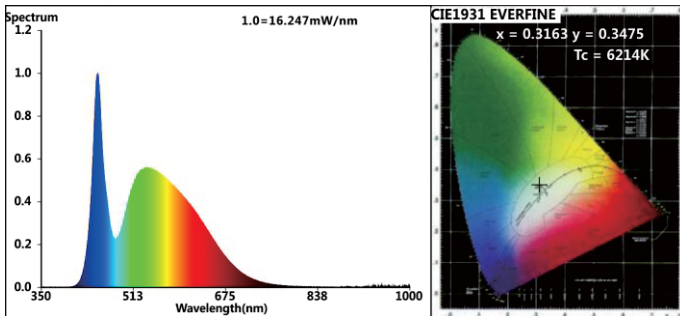

SPECTRUM >>>

A5 A60B E14/E27 6W 6400K

A5 A60B E14/E27 6W 3000K

A5 A60B E14/E27 7W 6400K

A5 A60B E14/E27 7W 3000K

A5 A60B E14/E27 8W 6400K

A5 A60B E14/E27 8W 3000K

A5 A60B E14/E27 9W 6400K