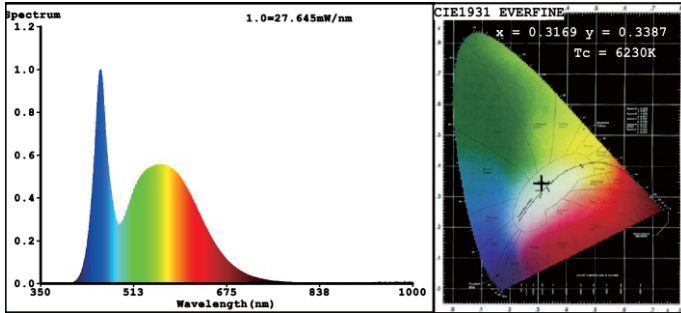

LED LAMP

A5 SERIES

BULB A60B

www.aigostar.com

SPECTRUM >>>

A5 A60B E27 11W 6400K

A5 A60B E27 11W 3000K

A5 A60B E27 12W 6400K