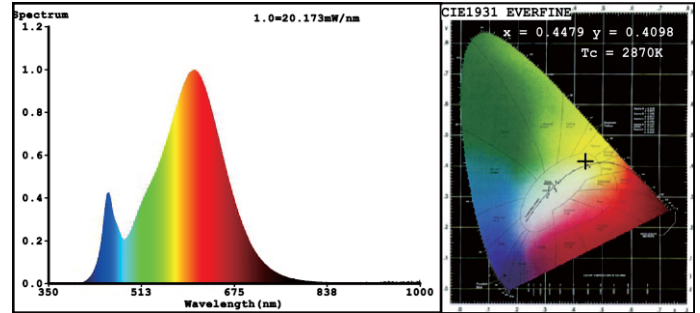

A5 A60B E27 12W 3000K

warning

- •Please don't drop the lamp or push against it.
- •Please don't disassemble the lamp, don't make alterations.
- •Don't use lids without ventilation openings.