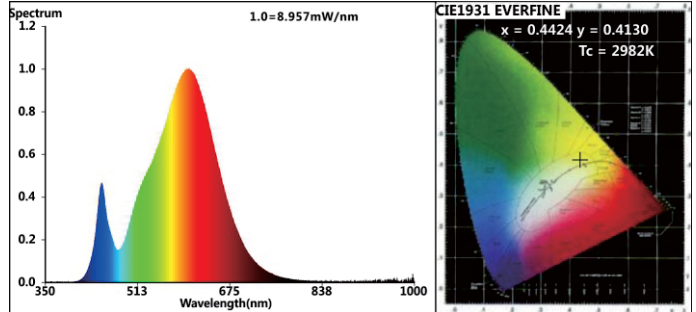

A5 A60B E14/E27 6W 3000K