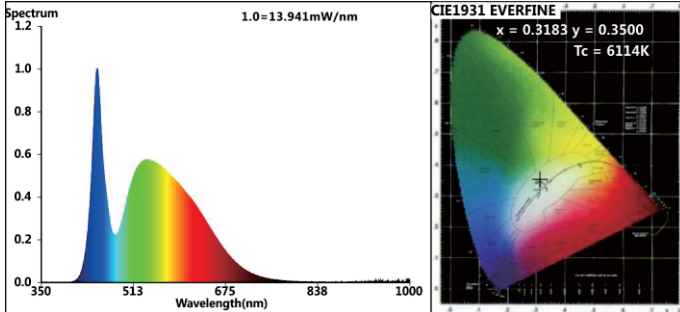

SPECTRUM >>>

A5 A60B E14/E27 6W 6400K