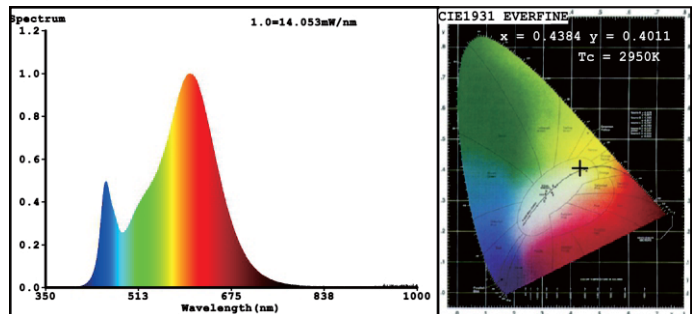

A5 A60B E14/E27 9W 3000K