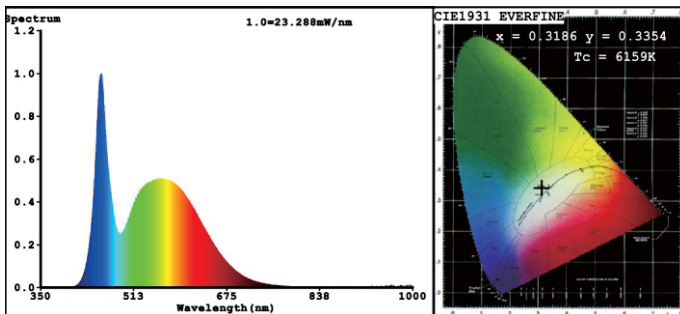

SPECTRUM >>>

A5 A60B E14/E27 6W 6400K

A5 A60B E14/E27 6W 3000K

A5 A60B E14/E27 7W 6400K

A5 A60B E14/E27 7W 3000K

A5 A60B E14/E27 8W 6400K

A5 A60B E14/E27 8W 3000K

A5 A60B E14/E27 9W 6400K